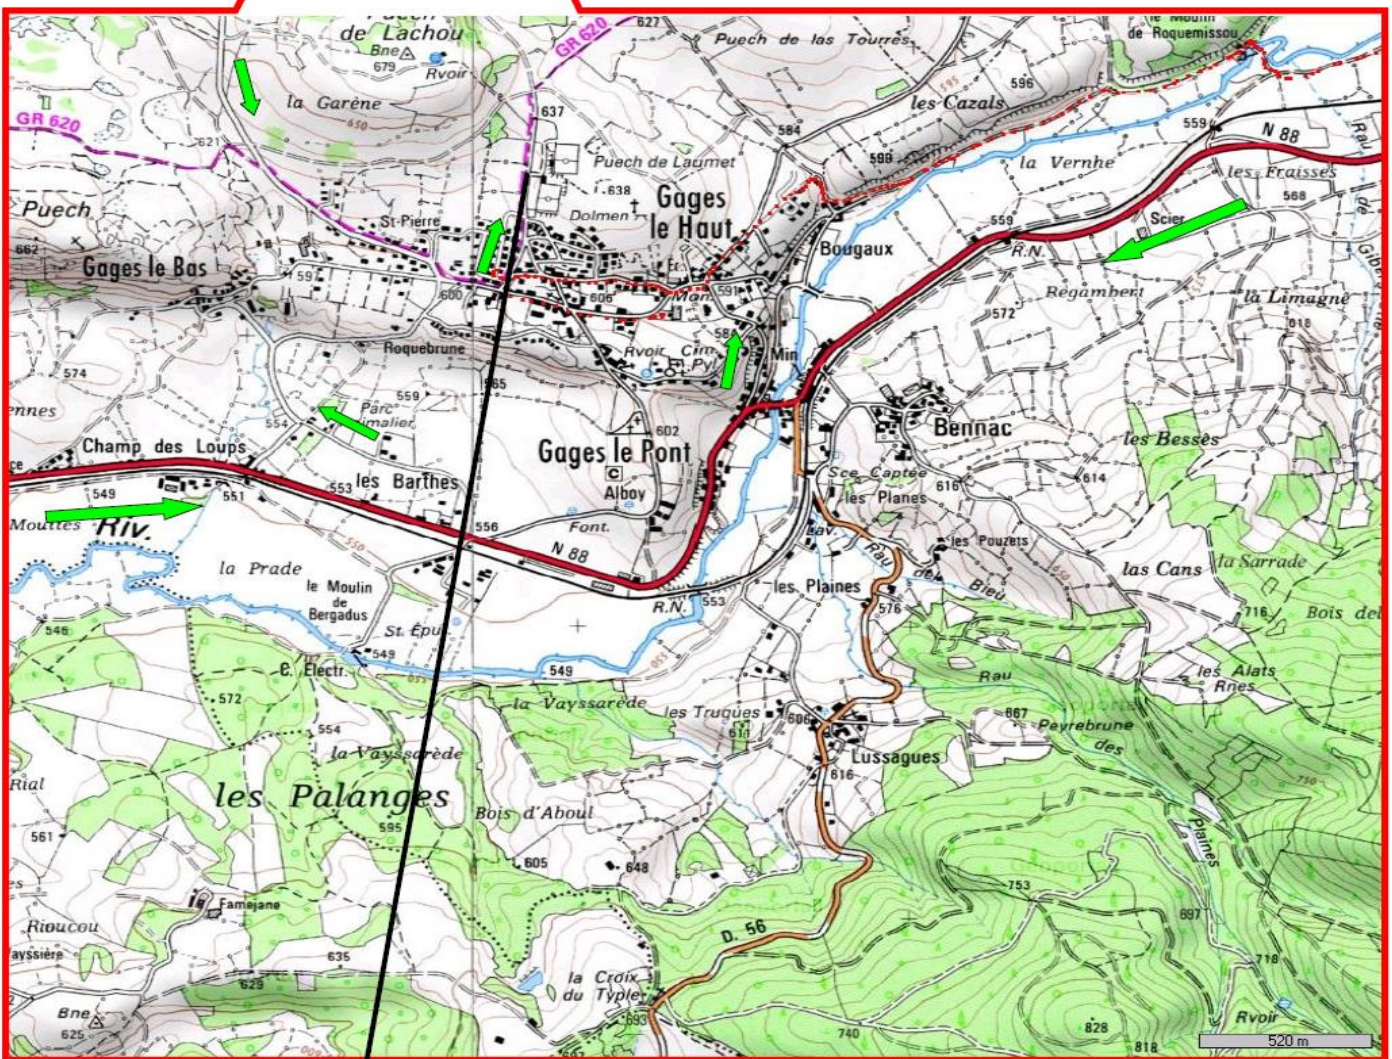

PLAN D'ACCES CAUSSE CAUSSE

A 14 Km de Rodez, depuis la RN88,
prendre la D56 dans Gages