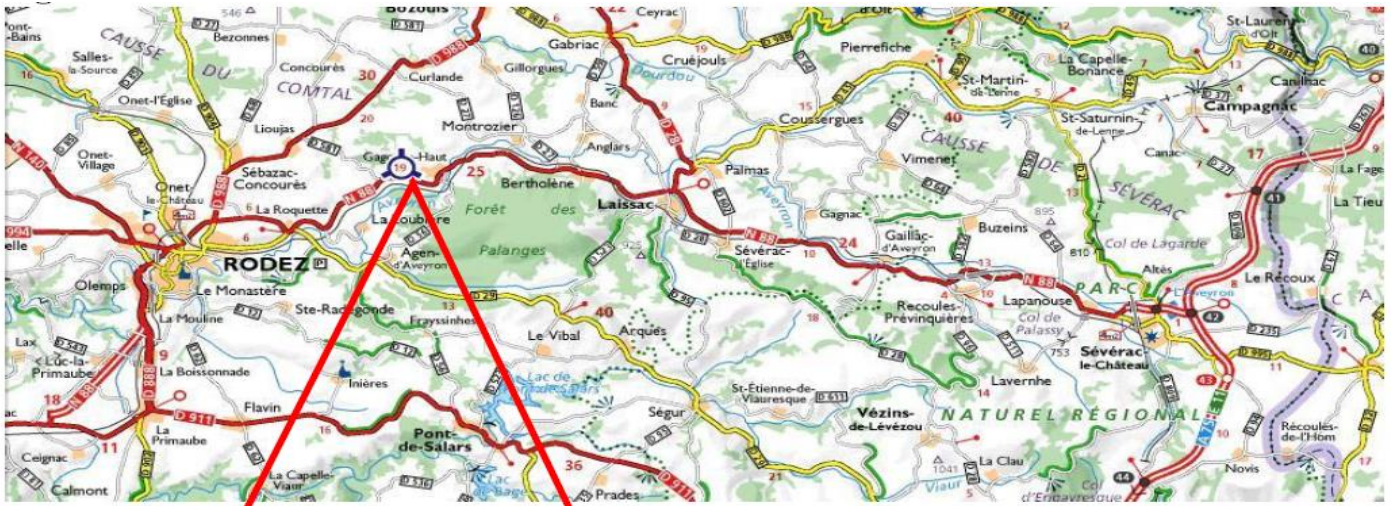

PLAN D'ACCES CAUSSE CAUSSE

A 14 Km de Rodez, depuis la RN88,
prendre la D56 dans Gages