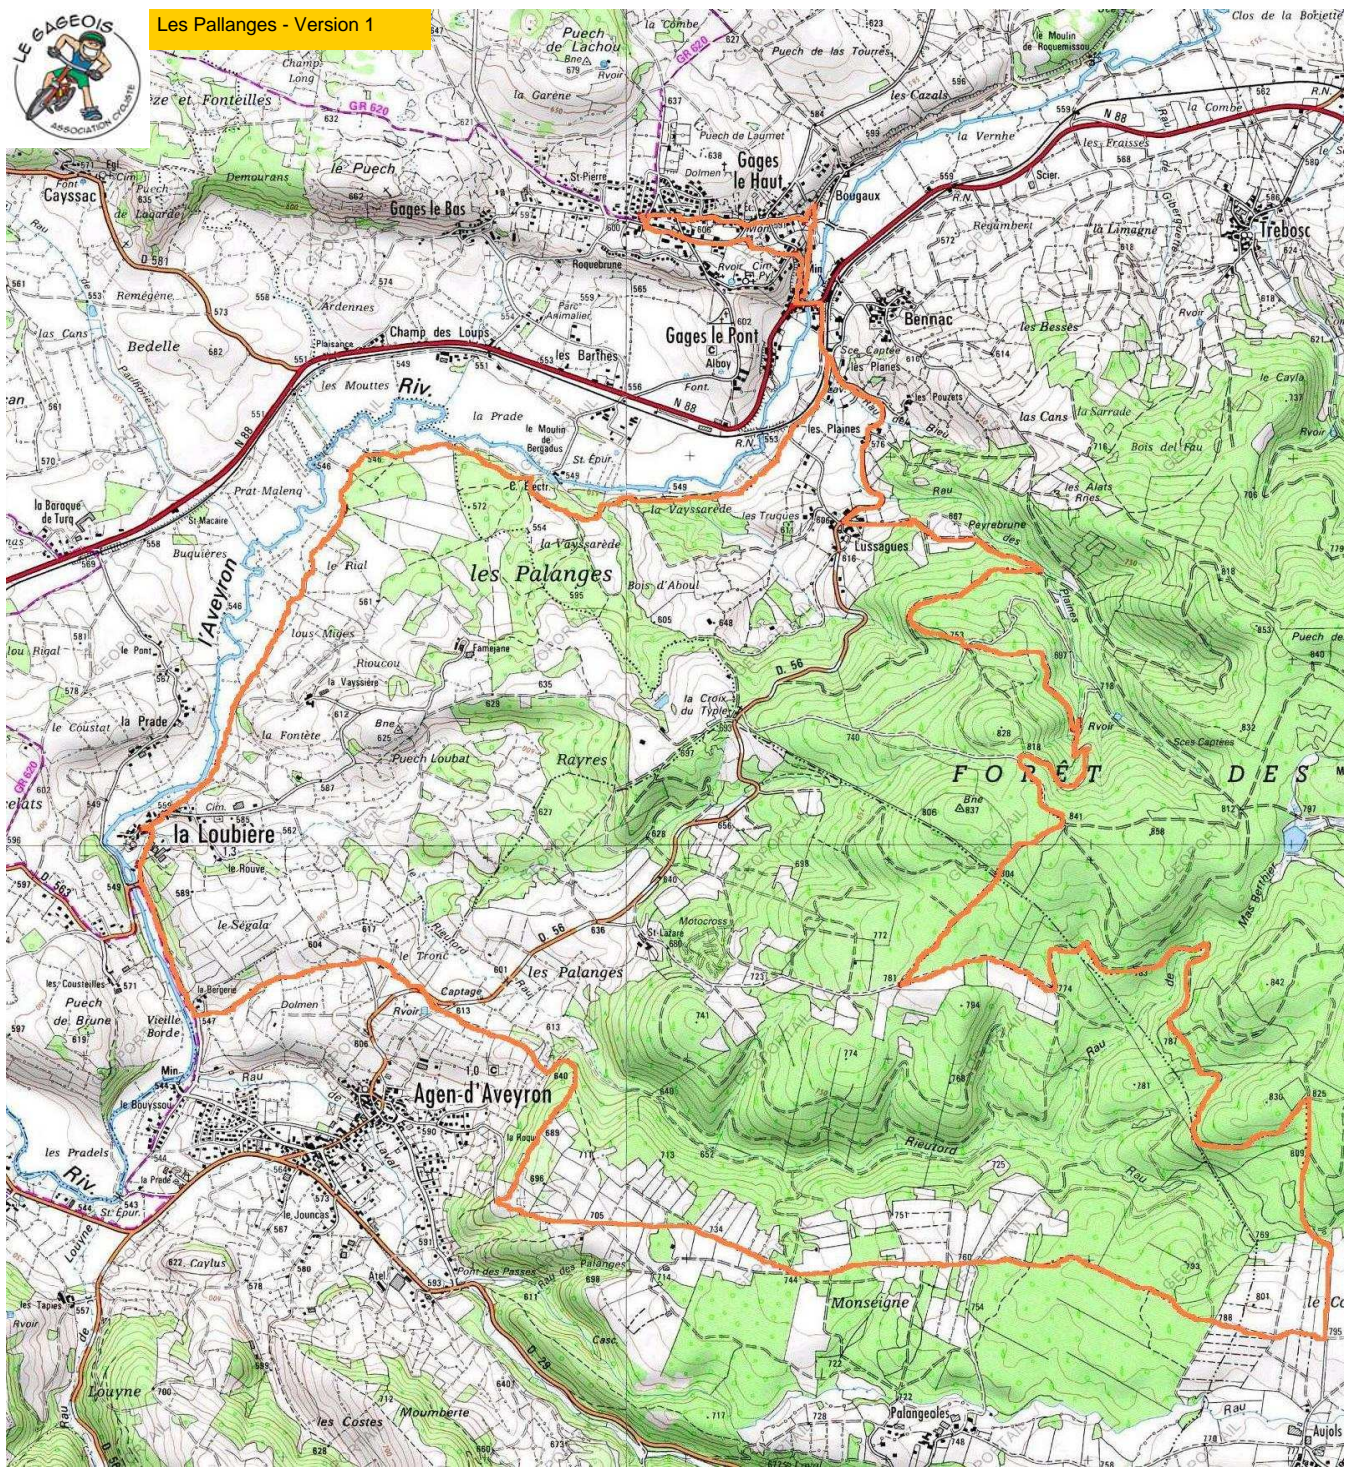

Les Pallanges - Version 1

Distance : 29,16 Km
Dénivelé positif : 763 m