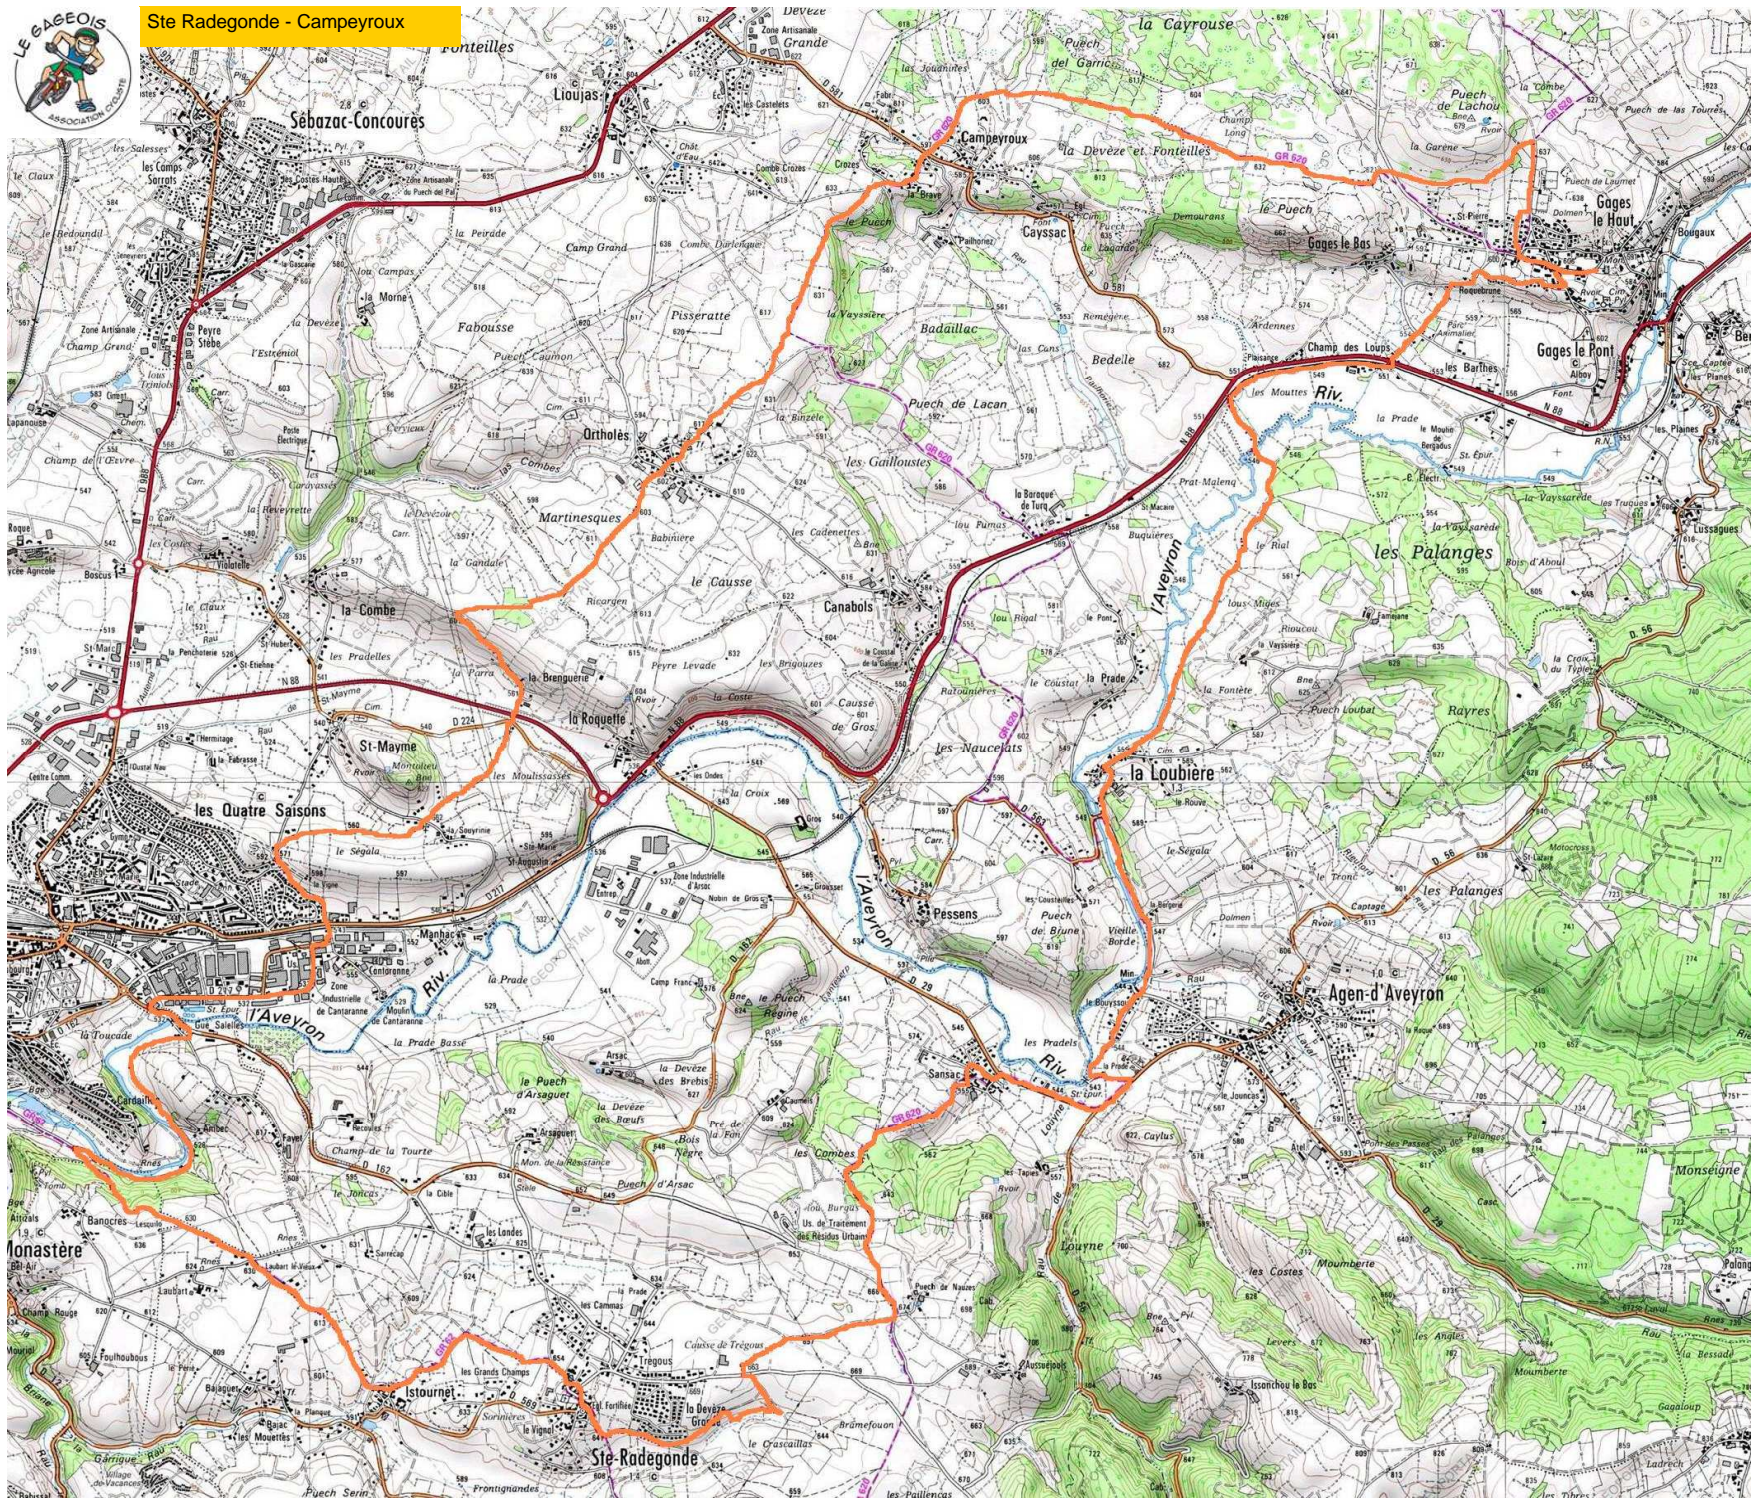

Ste Radegonde - Campeyrroux

Distance : 34,15 Km  
Dénivelé positif : 682 m